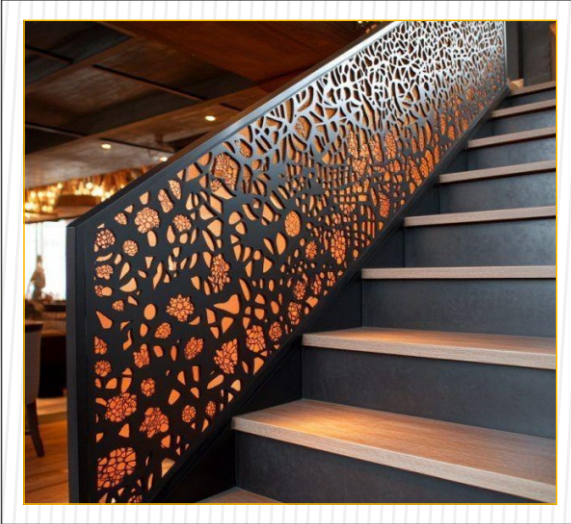

Power: 48 W
Boyut : 60x60

VRL 0208-40

Power: 48 W
Boyut : 1200

VRL 0209
İsteğe Bağlı
Fiyat Alınız

VRL 0210
İsteğe Bağlı
Fiyat Alınız

VRL 0211
İsteğe Bağlı
Fiyat Alınız

VRL 0212
İsteğe Bağlı
Fiyat Alınız

VRL 0213
İsteğe Bağlı
Fiyat Alınız