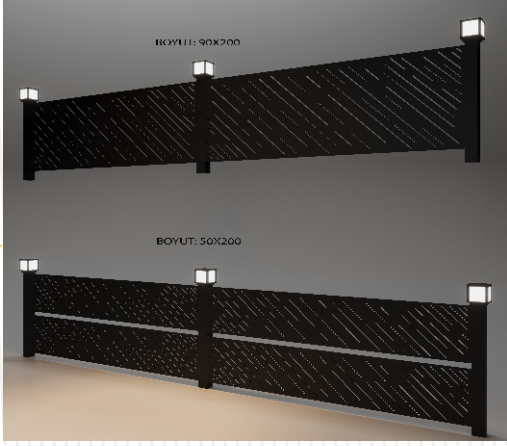

VRL 0189-3
Power: 24 V
Boyut: 8 MM

VRL 0190-2
Power: 220 V
Boyut: 8 MM

VRL 0191-1
Power: 24 V
Boyut: 8 MM

VRL 0192-3
Power: 24 V
Boyut: 8 MM

VRL 0193

Boyut: 90x200
Boyut: 50x200

VRL 0194

Boyut: 90x200
Boyut: 50x200