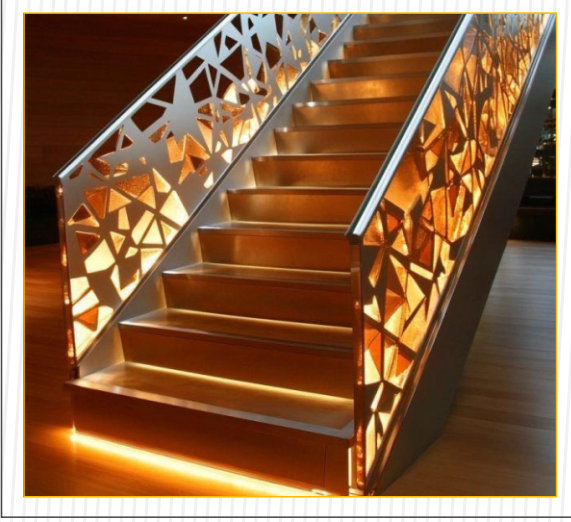

Power: 48 W
Boyut : 60x60

VRL 0208-40

Power: 48 W
Boyut : 1200

VRL 0209
İsteğe Bağlı
Fiyat Alınız

VRL 0210
İsteğe Bağlı
Fiyat Alınız

VRL 0211
İsteğe Bağlı
Fiyat Alınız

VRL 0212
İsteğe Bağlı
Fiyat Alınız

VRL 0213
İsteğe Bağlı
Fiyat Alınız